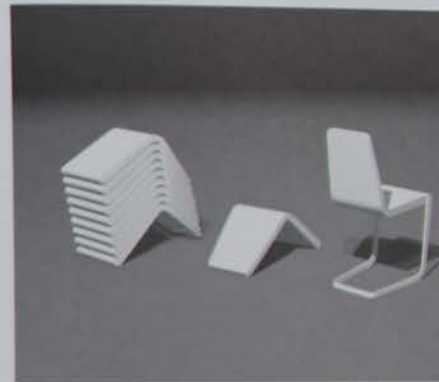

SUPERNOVA **A-Z**
SEPT 2000

JONGE BELGISCHE ARCHITECTUUR
JEUNE ARCHITECTURE BELGE

SUPERNOVA

HANS BARBIER
Woning Elsen | 1994-1996 | Scherpenheuvel

HANS BARBIER
Woning Elsen | 1994-1996 | Scherpenheuvel

B-ARCHITECTEN
Ontwerp - Verbouwing van de Beunsschouwburg | 1999 | Brussel

BOB.361
Immeuble de 26 appartements et 4 maisons de ville | 2000 | Paris

SUPERNOVA

Mobilier

BERT
Résidence suburbaine 'Maison E'